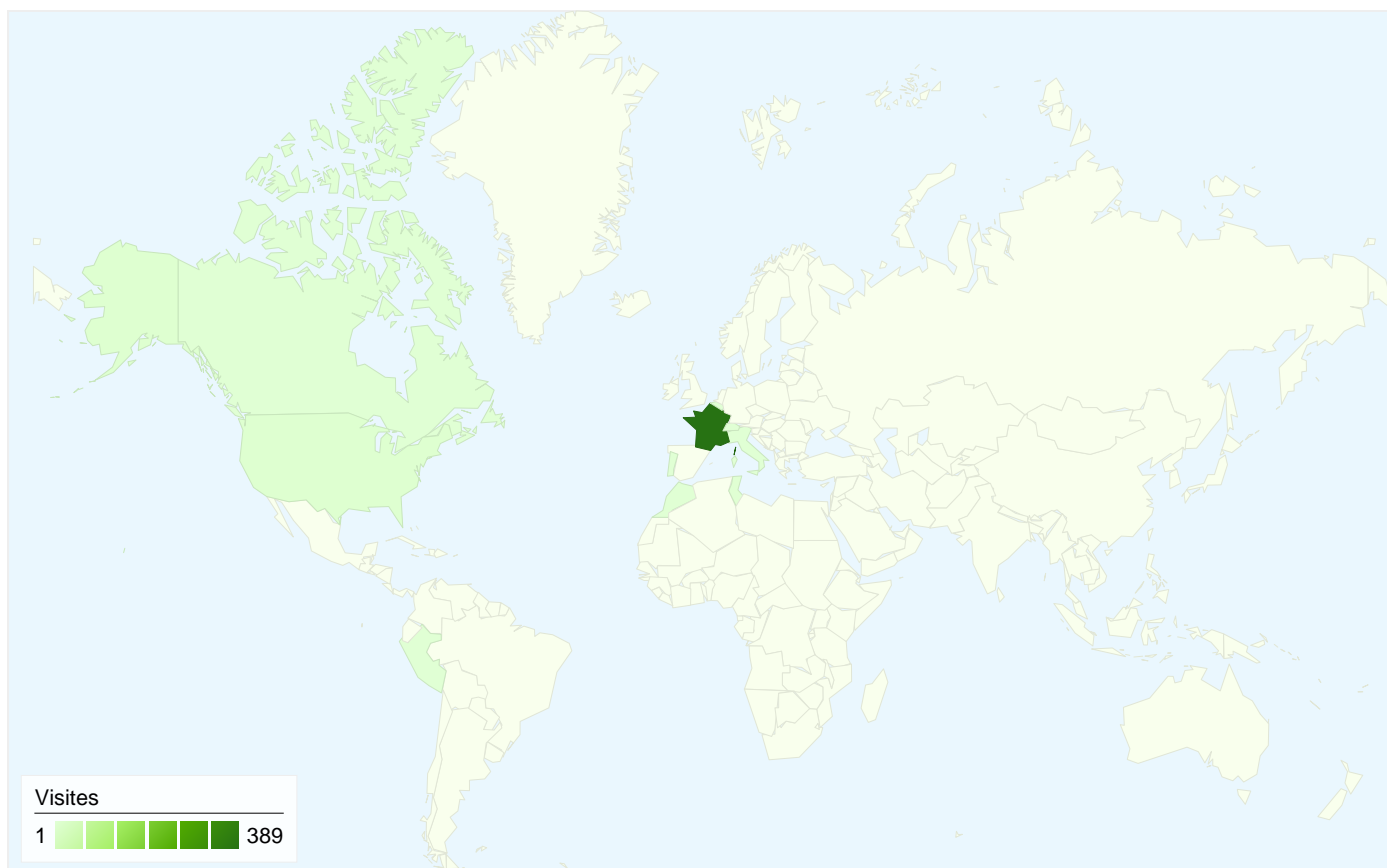

Au total, 405 visites ont été générées sur l'ensemble des sources de trafic.

16,05 % Trafic direct

9,63 % Sites de référence

74,32 % Moteurs de recherche

■ Moteurs de recherche
301,00 (74,32 %)

■ Accès directs
65,00 (16,05 %)

405 visite(s) provenant de 10 pays/territoires

Fréquentation du site

Visites	Pages par visite	Temps moyen passé sur le site	Nouvelles visites (en %)	Taux de rebond	
405 Total du site (en %) : 100,00 %	4,54 Moyenne du site : 4,54 (0,00 %)	00:02:16 Moyenne du site : 00:02:16 (0,00 %)	61,98 % Moyenne du site : 61,98 % (0,00 %)	43,95 % Moyenne du site : 43,95 % (0,00 %)	
Pays/Territoire	Visites	Pages par visite	Temps moyen passé sur le site	Nouvelles visites (en %)	Taux de rebond
France	389	4,66	00:02:21	60,93 %	42,67 %
United States	6	1,00	00:00:00	100,00 %	100,00 %
Tunisia	3	3,33	00:00:50	33,33 %	0,00 %
Belgium	1	1,00	00:00:00	100,00 %	100,00 %
Portugal	1	1,00	00:00:00	100,00 %	100,00 %
Peru	1	1,00	00:00:00	100,00 %	100,00 %
Canada	1	1,00	00:00:00	100,00 %	100,00 %
Morocco	1	1,00	00:00:00	100,00 %	100,00 %
Switzerland	1	4,00	00:01:26	100,00 %	0,00 %
Italy	1	1,00	00:00:00	100,00 %	100,00 %