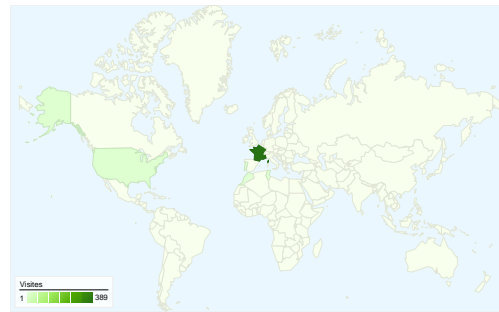

Fréquentation du site

405 Visites

43,95 % Taux de rebond

1 837 Pages vues

00:02:16 Temps moyen passé sur le site

4,54 Pages par visite

61,98 % Nouvelles visites (en %)

Vue d'ensemble des visiteurs

Visiteurs
296

Synthèse géographique

Vue d'ensemble des sources de trafic

- **Moteurs de recherche**
301,00 (74,32 %)
- **Accès directs**
65,00 (16,05 %)
- **Sites référents**
39,00 (9,63 %)

Vue d'ensemble du contenu

Au total, 405 visites ont été générées sur l'ensemble des sources de trafic.

16,05 % Trafic direct

9,63 % Sites de référence

74,32 % Moteurs de recherche

■ Moteurs de recherche
301,00 (74,32 %)

■ Accès directs
65,00 (16,05 %)

405 visite(s) provenant de 10 pays/territoires

Fréquentation du site

Visites	Pages par visite	Temps moyen passé sur le site	Nouvelles visites (en %)	Taux de rebond	
405 Total du site (en %) : 100,00 %	4,54 Moyenne du site : 4,54 (0,00 %)	00:02:16 Moyenne du site : 00:02:16 (0,00 %)	61,98 % Moyenne du site : 61,98 % (0,00 %)	43,95 % Moyenne du site : 43,95 % (0,00 %)	
Pays/Territoire	Visites	Pages par visite	Temps moyen passé sur le site	Nouvelles visites (en %)	Taux de rebond
France	389	4,66	00:02:21	60,93 %	42,67 %
United States	6	1,00	00:00:00	100,00 %	100,00 %
Tunisia	3	3,33	00:00:50	33,33 %	0,00 %
Belgium	1	1,00	00:00:00	100,00 %	100,00 %
Portugal	1	1,00	00:00:00	100,00 %	100,00 %
Peru	1	1,00	00:00:00	100,00 %	100,00 %
Canada	1	1,00	00:00:00	100,00 %	100,00 %
Morocco	1	1,00	00:00:00	100,00 %	100,00 %
Switzerland	1	4,00	00:01:26	100,00 %	0,00 %
Italy	1	1,00	00:00:00	100,00 %	100,00 %