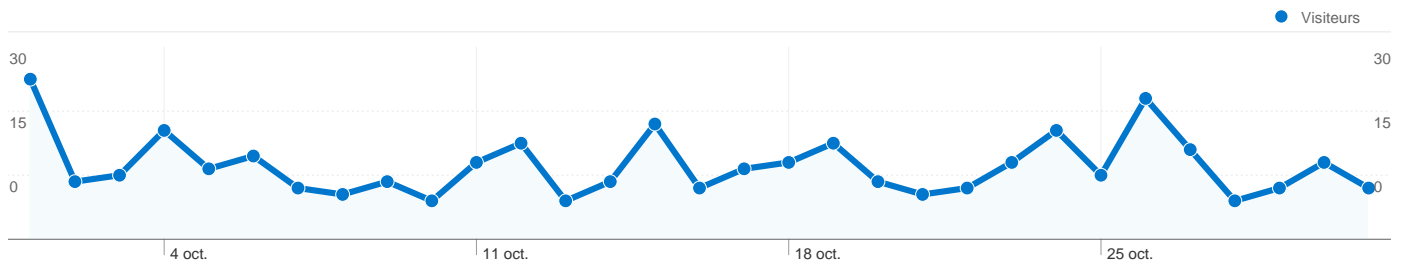

296 internautes ont visité ce site.

405 Visites

296 Visiteurs uniques absolus

1 837 Pages vues

4,54 Nombre moyen de pages vues

00:02:16 Temps passé sur le site

43,95 % Taux de rebond

61,98 % Nouvelles visites

Profil technique

Navigateur	Visites	Visites (en %)	Vitesse de connexion	Visites	Visites (en %)
Internet Explorer	206	50,86 %	DSL	311	76,79 %
Firefox	163	40,25 %	Unknown	54	13,33 %
Chrome	17	4,20 %	T1	24	5,93 %
Safari	14	3,46 %	Cable	13	3,21 %
Konqueror	3	0,74 %	OC3	2	0,49 %