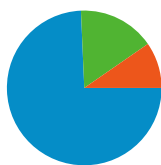

Fréquentation du site

405 Visites

43,95 % Taux de rebond

1 837 Pages vues

00:02:16 Temps moyen passé sur le site

4,54 Pages par visite

61,98 % Nouvelles visites (en %)

Vue d'ensemble des visiteurs

Visiteurs
296

Synthèse géographique

Vue d'ensemble des sources de trafic

- **Moteurs de recherche**
301,00 (74,32 %)
- **Accès directs**
65,00 (16,05 %)
- **Sites référents**
39,00 (9,63 %)

Vue d'ensemble du contenu

Au total, 405 visites ont été générées sur l'ensemble des sources de trafic.

16,05 % Trafic direct

9,63 % Sites de référence

74,32 % Moteurs de recherche

■ Moteurs de recherche
301,00 (74,32 %)

■ Accès directs
65,00 (16,05 %)

1 - 10 sur 10

Au total, les pages de ce site ont été consultées 1 837 fois.

 **1 837** Pages vues

 **1 349** Consultations uniques

 **43,95 %** Taux de rebond

Pages les plus consultées

Pages	Pages vues	Pages vues (en %)
/	433	23,57 %
/fr/comptes-rendus	73	3,97 %
/fr/association/1/10769/comite-fetes	59	3,21 %
/fr/associations	54	2,94 %
/fr/conseil-municipal	45	2,45 %