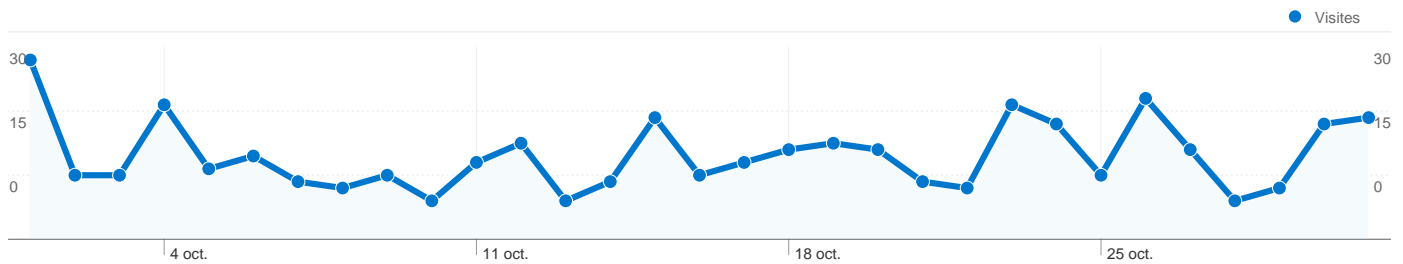

405 Visites

296 Visiteurs uniques absolus

1 837 Pages vues

4,54 Nombre moyen de pages vues

00:02:16 Temps passé sur le site

43,95 % Taux de rebond

61,98 % Nouvelles visites

Profil technique

Au total, 405 visites ont été générées sur l'ensemble des sources de trafic.

16,05 % Trafic direct

9,63 % Sites de référence

74,32 % Moteurs de recherche

■ Moteurs de recherche
301,00 (74,32 %)

■ Accès directs
65,00 (16,05 %)