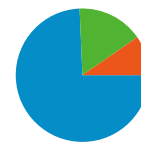

Navigateur	Visites	Visites (en %)	Vitesse de connexion	Visites	Visites (en %)
Internet Explorer	206	50,86 %	DSL	311	76,79 %
Firefox	163	40,25 %	Unknown	54	13,33 %
Chrome	17	4,20 %	T1	24	5,93 %
Safari	14	3,46 %	Cable	13	3,21 %
Konqueror	3	0,74 %	OC3	2	0,49 %

Au total, 405 visites ont été générées sur l'ensemble des sources de trafic.

16,05 % Trafic direct

9,63 % Sites de référence

74,32 % Moteurs de recherche

■ Moteurs de recherche
301,00 (74,32 %)

■ Accès directs
65,00 (16,05 %)