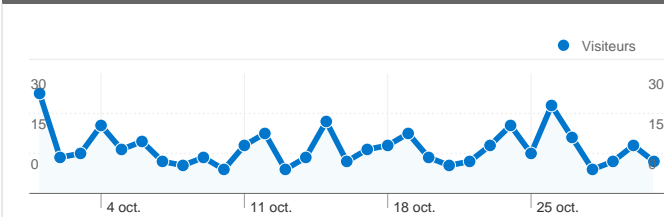

Fréquentation du site

405 Visites

43,95 % Taux de rebond

1 837 Pages vues

00:02:16 Temps moyen passé sur le site

4,54 Pages par visite

61,98 % Nouvelles visites (en %)

Vue d'ensemble des visiteurs

Visiteurs
296

Synthèse géographique

Vue d'ensemble des sources de trafic

- **Moteurs de recherche**
301,00 (74,32 %)
- **Accès directs**
65,00 (16,05 %)
- **Sites référents**
39,00 (9,63 %)

Vue d'ensemble du contenu

405 Visites

296 Visiteurs uniques absolus

1 837 Pages vues

4,54 Nombre moyen de pages vues

00:02:16 Temps passé sur le site

43,95 % Taux de rebond

61,98 % Nouvelles visites

Profil technique

Au total, 405 visites ont été générées sur l'ensemble des sources de trafic.

16,05 % Trafic direct

9,63 % Sites de référence

74,32 % Moteurs de recherche

■ Moteurs de recherche
301,00 (74,32 %)

■ Accès directs
65,00 (16,05 %)